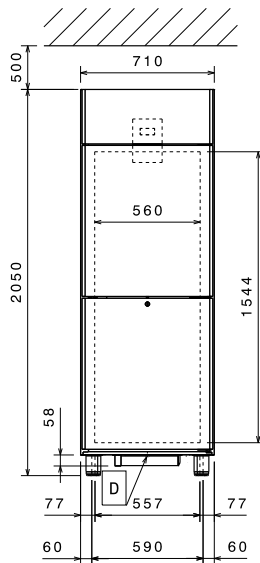

Front aanzicht

Zij aanzicht

EI = Elektrische aansluiting

Boven aanzicht

## Algemene Gegevens:

Capaciteit bruto:	670 lt
Capaciteit netto:	497 lt
Deur scharnieren:	2 Rechts
Afmetingen, extern, breedte:	710 mm
Afmetingen, extern, diepte:	835 mm
Afmetingen, extern, hoogte:	2050 mm
Binnenafmeting, breedte:	560 mm
Binnenafmetingen, diepte:	707 mm
Binnenafmetingen, hoogte:	1544 mm
Extern materiaal type:	Roestvrijstaal AISI 304
Intern materiaal type:	Roestvrijstaal AISI 304
Aantal bevestigingspunten en afstand:	44; 30 mm