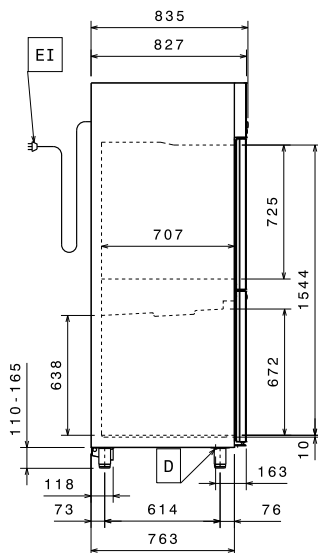

Front aanzicht

Zij aanzicht

EI = Elektrische aansluiting

Boven aanzicht

## Algemene Gegevens:

Capaciteit bruto:	670 lt
Capaciteit netto:	497 lt
Deur scharnieren:	2 Rechts
Afmetingen, extern, breedte:	710 mm
Afmetingen, extern, diepte:	835 mm
Afmetingen, extern, hoogte:	2050 mm
Binnenafmeting, breedte:	560 mm
Binnenafmetingen, diepte:	707 mm
Binnenafmetingen, hoogte:	1544 mm
Extern materiaal type:	Roestvrijstaal AISI 304
Intern materiaal type:	Roestvrijstaal AISI 304
Aantal bevestigingspunten en afstand:	44; 30 mm